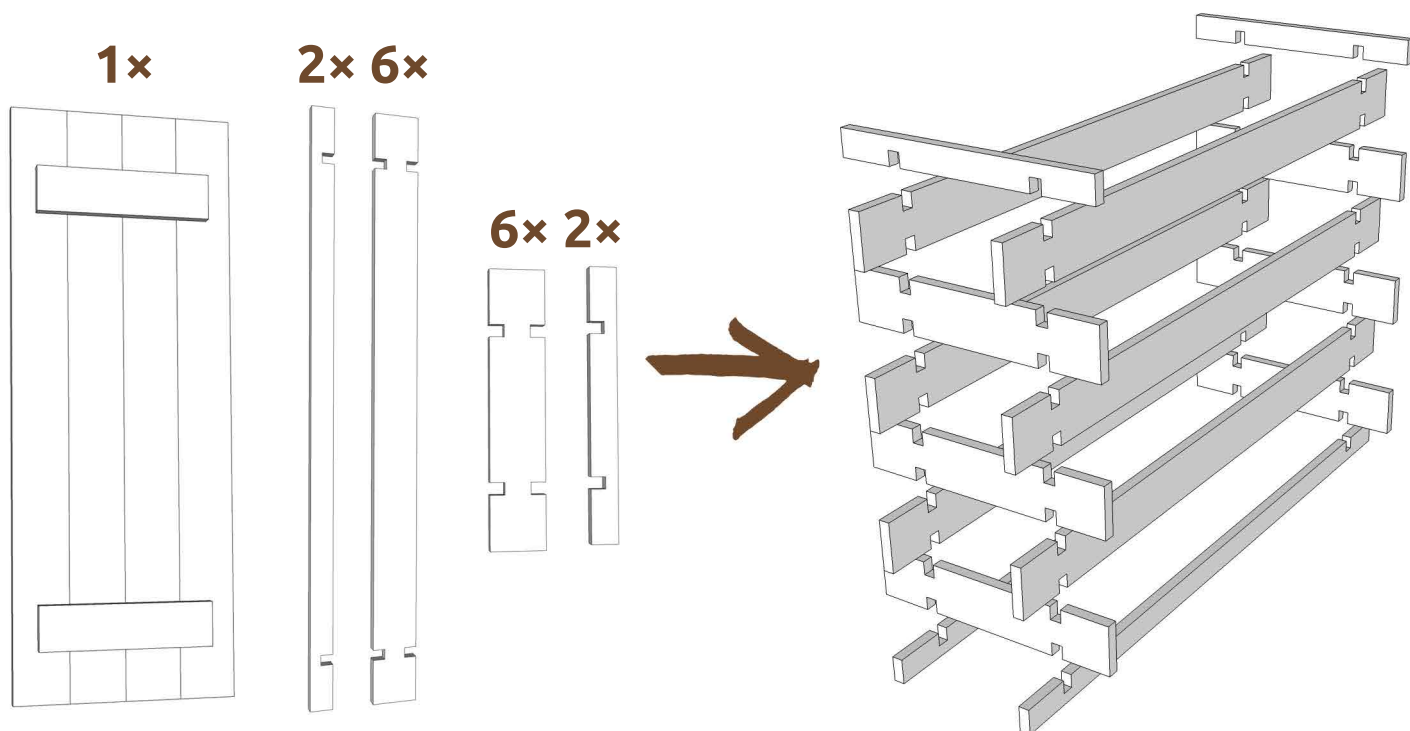

Vyvýšený záhon - zahradní lavice

- Kompostér - Květinový nebo bylinkový záhon - Zeleninová zahrádka -

Návod sestavení záhonu

K montáži jsou zapotřebí dvě dospělé osoby!

118 × 45 × 42 cm

korespondenční adresa, provoz a kanceláře firmy: T-WOOD s.r.o., chráněná dílna
Frenštátská 716, 739 11 Frýdlant n. O.
tel.: +420 558 847 705 (po-pá: 7.00-16.00)
e-mail: t-wood@t-wood.cz
pro objednávky a poptávky e-mail: objednavky@t-wood.cz
web: www.t-wood.cz