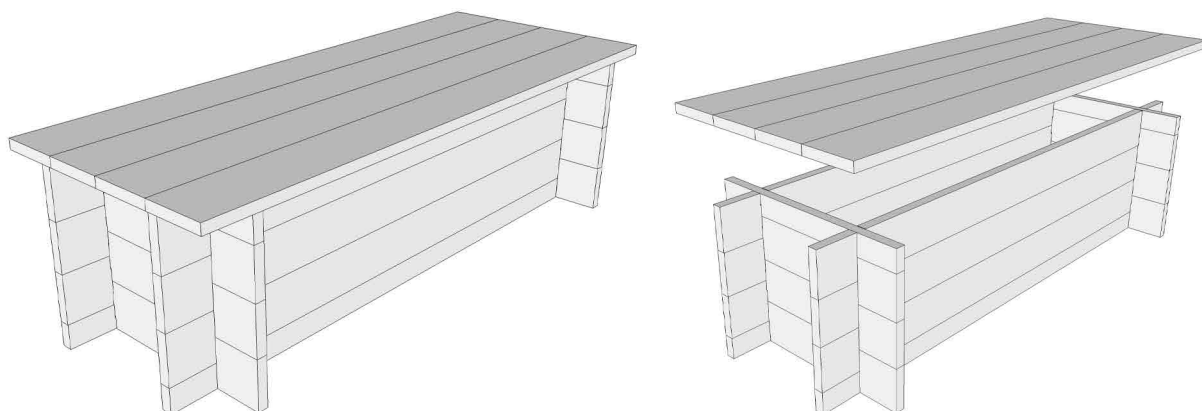

Vyvýšený záhon - zahradní lavice

- Kompostér - Květinový nebo bylinkový záhon - Zeleninová zahrádka -

Návod sestavení záhonu

K montáži jsou zapotřebí dvě dospělé osoby!

118 × 45 × 42 cm

korespondenční adresa, provoz a kanceláře firmy: T-WOOD s.r.o., chráněná dílna
Frenštátská 716, 739 11 Frýdlant n. O.
tel.: +420 558 847 705 (po-pá: 7.00-16.00)
e-mail: t-wood@t-wood.cz
pro objednávky a poptávky e-mail: objednavky@t-wood.cz
web: www.t-wood.cz